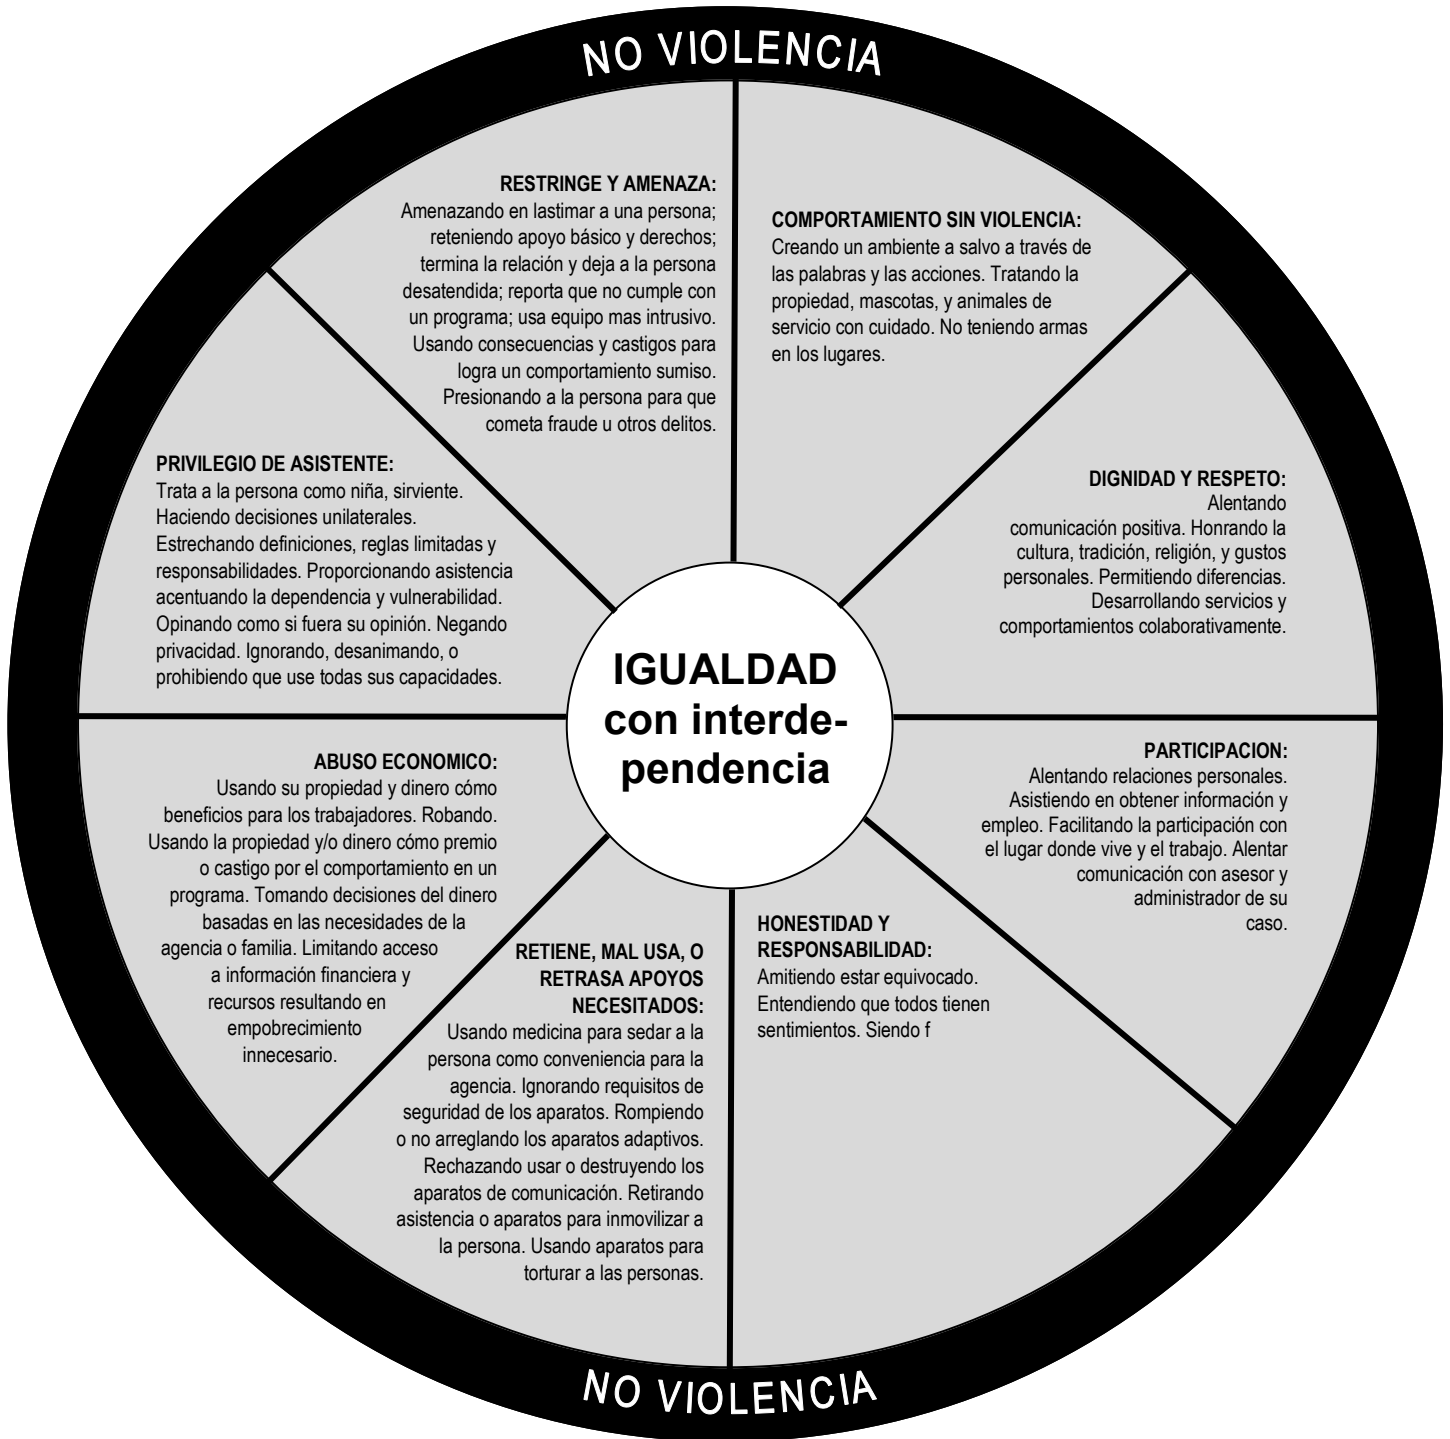

# RUEDA DE IGUALDAD DE GENERO

Desarrollado por:  
Wisconsin Coalition Against Domestic Violence  
307 S. Paterson St., Suite 2, Madison, WI 53703  
608-255-0539

Basado en el modelo de Domestic Abuse Intervention Project, Duluth, MN